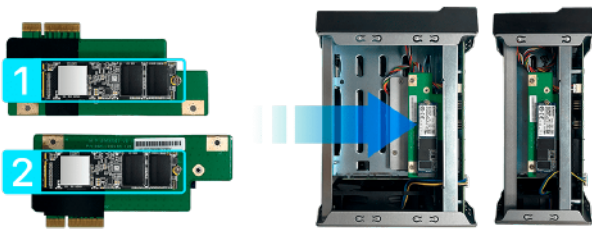

## 全新雙 2.5GbE 高效能傳輸

AS6604T 導入 2.5GbE 網路埠，提供最高 2.5Gbps 網速，利用隨機附贈 Cat 5e 網路線，搭配 2.5GbE 網卡與路由器或交換機，即能同步升級享高速且平價的 2.5G 區域網路環境。同時，搭配 ASUSTOR 網路聚合設置可將兩組 2.5GbE 頻寬合併，暢享 5Gb/s 帶來的疾速網速體驗。

## 4 Bay 與 M.2 SSD cache 的儲存空間靈活運用

AS6604T 為企業提供超值的巨量儲存空間。AS6604T 支援線上容量擴充，讓企業的設備採購更富彈性。

如初期預算及儲存需求較小時，可購買較少顆的硬碟，隨著需求成長，再透過線上容量升級加入增購硬碟即可。搭配獨家 MyArchive 儲存技術，更可達到無限量的儲存管理。

## 輕鬆安裝 M.2 SSD

可使用 2 個 M.2 PCIe (NVMe) SSD 當 SSD Cache。

\*僅支援同尺寸2280的M.2 SSD