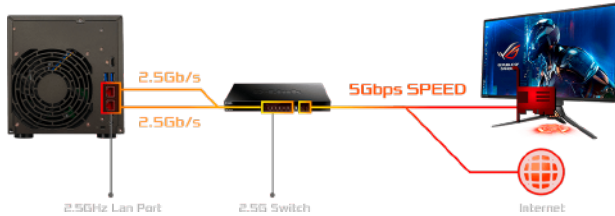

## 全新雙 2.5GbE 高效能傳輸

AS6604T 導入 2.5GbE 網路埠，提供最高 2.5Gbps 網速，利用隨機附贈 Cat 5e 網路線，搭配 2.5GbE 網卡與路由器或交換機，即能同步升級享高速且平價的 2.5G 區域網路環境。同時，搭配 ASUSTOR 網路聚合設置可將兩組 2.5GbE 頻寬合併，暢享 5Gb/s 帶來的疾速網速體驗。