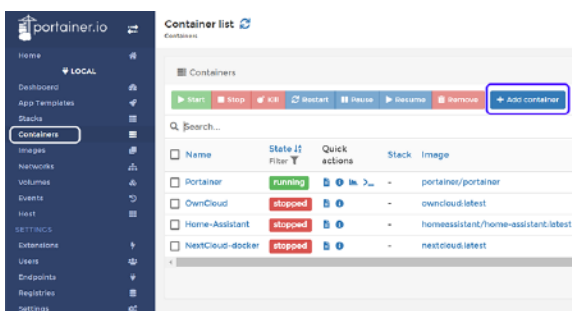

虛擬化 Docker 應用 - Portainer

Portainer 擁有人性化介面，不須下指令，僅需下載映像檔即可立刻加入完成佈署，為您創造 ADM 更多可能性。支援 Docker Hub 中數千種來自才華洋溢開發者的映像檔，透過 Portainer 即可輕鬆佈署。