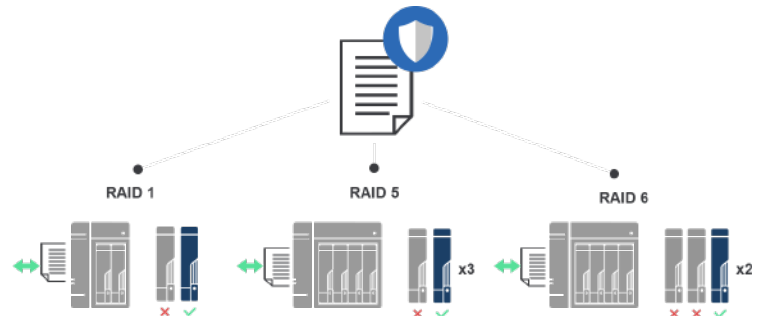

守護資料 從儲存開始

我們了解您的每一份資料都是極其珍貴無價,因此 ASUSTOR NAS 提供不同的磁碟陣列選項,讓您的資料在存入 NAS 的這一刻起,即刻產生不同等級的保護。我們建議依您使用的機種及硬碟的數量進行儲存規劃,資料保護從此變的如此單純。