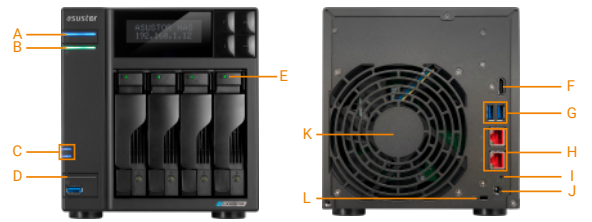

硬體規格

AS6604T

中央處理器	Intel Celeron J4125 四核心處理器 (2.0GHz, 最高 2.7GHz)
記憶體	4GB DDR4-2400 SO-DIMM (可升級, 最大容量 8GB)
M.2 磁碟槽	2x M.2 PCIE(NVMe) 支援 M.2 2280
磁碟槽數量	4x SATA3 6Gb/s; 3.5"/2.5" HDD/SSD
網路	2x 2.5-Gigabit (Wake On WAN)
外接硬碟介面	1x USB 3.2 Gen 1 (前面) / 2x USB 3.2 Gen 1 (背面)
大小 (高x寬x深)	185.5(H) x 170(W) x 230(D) mm
重量	2.96kg/6.5lb
電源供應器	外接式電源供應器: 90W
作業中/硬碟休眠/ 休眠模式	27.6W/12.6W/0.75W
磁碟型態	Single, JBOD, RAID 0/1/5/6/10, RAID 1/5 + Hot Spare

- A. 電源指示燈
- B. 系統狀態指示燈
- C. 網路指示燈
- D. USB 指示燈
- E. 硬碟指示燈
- F. HDMI 埠
- G. USB 3.2 Gen 1 埠
- H. 2.5G 網路埠
- I. 重設按鈕
- J. DC 連接埠
- K. 系統風扇
- L. 肯辛頓鎖 (K-Lock)

軟體功能

作業系統

- ADM 3.5 以上的版本
- 支援線上韌體更新
- 豐富多樣的 App 盡在 App Central

支援的用戶端類型

- Windows XP, Vista, 7, 8, 10, Server 2003, Server 2008, Server 2012, Server 2016
- Mac OS X 10.6 以上
- UNIX, Linux, BSD

存取控制

- 最大使用者帳號數: 4096
- 最大群組數: 512
- 最大共用資料夾數: 512
- 最大同時連線數: 512
- Windows AD 網域整合/LDAP 網域整合

檔案管理

- 網頁式檔案管理
- Share Links
- 瀏覽本機電腦的檔案
- 可存取外接光碟機的資料
- ISO 檔案掛載
- 任務監控
- 縮圖預覽
- 影片預覽

系統管理

- 事件記錄:
  - 系統事件記錄, 系統連線記錄, 檔案存取記錄
- 即時線上使用者監控
- 即時系統資源監控
- 使用者容量限制
- 虛擬磁碟 (ISO 掛載, 最多可掛載16個)
- UPS 不斷電系統支援

儲存空間管理

- 支援 RAID 備用磁碟 (Spare Disks)
- 磁碟型態: Single disk, JBOD, RAID 0, RAID 1, RAID 5, RAID 6, RAID 10
- 支援線上 RAID 組態遷移

硬碟管理

- 排程壞軌掃描 · 排程 S.M.A.R.T. 掃描

外接裝置

- 支援 USB 外接裝置
- 支援 USB Wi-Fi 無線網路
- 支援 藍牙收發器/喇叭
- 支援 USB 印表機
- 支援 USB DAC/ASUSTOR 紅外線接收器/鍵盤/滑鼠
- 支援 USB CD/DVD/Blu-ray 光碟機

節能管理

- 可分別設定硬碟休眠和系統休眠的等待時間
- 可指定啟用系統休眠的時間區段
- 支援自動休眠

網路

- TCP/IP (IPv4 & IPv6)
- Link Aggregation: 支援 802.3ad 及六種其他適用於負載平衡及/或網路容錯轉移的模式
- Jumbo Frame (MTU)
- VLAN · EZ Connect
- 無線網路 · DDNS/EZ-Router
- 支援 Wake-on-LAN (WOL)
- 支援 Wake-on-WAN (WOW)

網路通訊協定

- CIFS/SMB, SMB 2.0/3.0, AFP, NFS, FTP (Unicode Supported), TFTP, WebDAV, Rsync, SSH, SFTP, iSCSI/IP-SAN, HTTP, HTTPS, Proxy, SNMP, Syslog

資料安全

- AES 256-Bit 資料夾加密
- 防火牆: 防止未經授權的存取
- 警示通知: E-mail, SMS
- 連線加密:
  - HTTPS, FTP SSL/TLS, SSH, SFTP, Rsync 含 SSH
- 內建硬體加密引擎: AS10/31/32/40/50/51/52/53/61/62/63/64/65/66/70/71系列
- RAID Scrubbing:
  - 檢測 RAID 5、RAID 6 磁碟陣列資料的完整性與一致

備份方案 (雙向備份)

- Rsync (遠端同步) 備份 · 雲端備份
- FTP 備份 · 外接磁碟備份
- 本地端備份 · USB 單鍵備份
- EZ Sync

EZ Sync 管理員

- 自動同步電腦與 NAS 檔案
- 從歷史版本回復不同時間點的檔案
- 支援檔案分享與使用 AiData 存取 EZ Sync 檔案
- 要讓電腦與 NAS 同步資料, 請在電腦下載與安裝 ASUSTOR EZ Sync (AES) 應用程式

支援的瀏覽器

- Internet Explore 11 以上, FireFox, Chrome, Safari, Microsoft Edge

網路資源回收桶

- 依共用資料夾配置
- 完整保留檔案路徑和權限設定
- 一鍵還原
- 支援清空排程
- 檔案過濾器
  1. 檔案大小 2. 檔案擴充
- 刪除設定
  1. 檔案大小 2. 檔案日期

伺服器

- VPN 伺服器, SNMP 伺服器, RADIUS 伺服器, Syslog 伺服器, 郵件伺服器, DHCP 伺服器, Web 伺服器, FTP 伺服器, 列印伺服器, Rsync 伺服器

ACL

- 提供 Windows ACL 與 Linux ACL 兩種權限設定方式
- 能夠針對個別 Shared Folder 啟用 Windows ACL
- 完整支援 Windows 13 種進階存取權限設定
- 可在 ADM 詳細觀看 Windows ACL 的權限設定
- 支援網域使用者及群組
- 獨家支援權限重置功能, 快速恢復預設權限

SSD 快取

- 在儲存空間及效能上取得最佳平衡及配置
- 支援唯讀與讀寫模式
- 支援型號:
  - AS31/32/50/51/52/53/61/62/63/64/65/66/70/71系列

Snapshots 快照中心

- Btrfs Snapshots 快照 · 256 快照 · iSCSI LUNs
- 支援型號:
  - AS31/32/40/50/51/52/53/61/62/63/64/65/66/70/71系列
- 其餘不支援 Btrfs 的機種, 快照中心將不會顯示 " 硬碟群組 " 的相關快照資訊。

語系

- Deutsch, English, Français, Italiano, Nederlands, Русский, 日本語, 한글, 简体中文, 繁体中文, Česká, Polski, Svenska, Dansk, Norsk, Suomi, Português, Türkçe, Español, Magyar

iSCSI/IP-SAN

- 最大 iSCSI Target 數: 256
- 最大 iSCSI LUN 數: 256
- 單一 iSCSI LUN 支援最大快照數: 256
- Target 遮蔽機制
- LUN 磁區的掛載
- ISO 檔案的掛載
- 支援 MPIO 多重路徑存取機制
- Persistent (SCSI-3) Reservations

功能 Apps

- 病毒防護
- 下載中心
- FTP 探險家
- 雲端硬碟資料同步
- 企業 Cloud Backup Center
- VirtualBox
- RADIUS 伺服器
- 郵件伺服器
- 同步中心 DataSync Center
- LooksGood
- Photo Gallery
- SoundsGood
- ASUSTOR Live
- Linux Center
- 監控中心
- 多媒體伺服器 (UPnP 伺服器)
- VPN 用戶端
- VPN 伺服器

行動 Apps