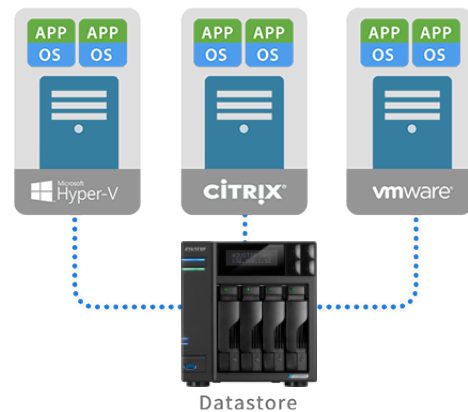

整合企業多元應用

虛擬化儲存

相容 vmware、citrix 及 Hyper-V 儲存環境，透過支援 iSCSI/IP-SAN 與 NFS，可讓您無縫接軌既有的 IT 環境，提供最佳成本效益的儲存解決方案。