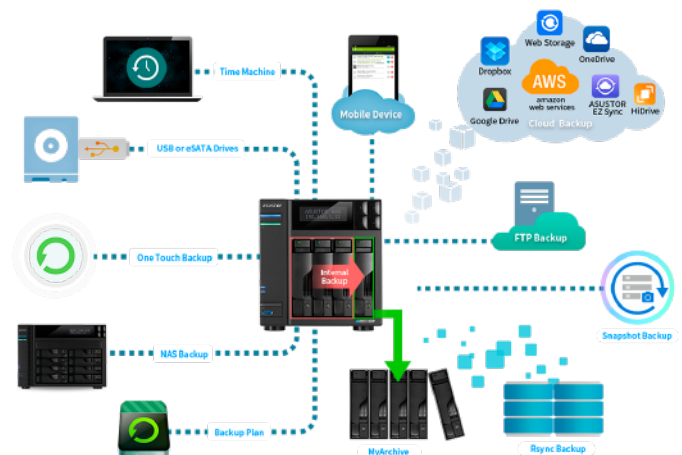

全方位備份及企業虛擬化應用

- Rsync 異地備份、冷儲存備份 MyArchive
- 快照中心 Snapshot Center、雲端備份中心 Cloud Backup Center、同步中心 Data Sync Center
- 完整的 iSCSI/IP-SAN 與 NFS 支援，相容於 VMware、Citrix 以及 Hyper-V
- 支援虛擬機及 Docker 應用