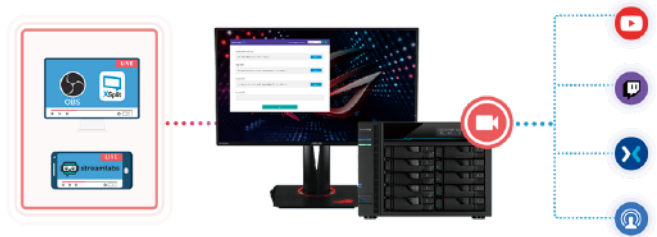

## PhotoGallery + AiFoto 3.0

全新的 Photo Gallery 3 和 AiFoto 3 以不同原生裝置 (行動裝置及電腦) 為出發點的使用者介面設計，帶來了許多新功能，使照片的管理比以往更加容易。Photo Gallery 3 的新功能包括任選 NAS 上你喜歡的共用資料夾存放照片，各種瀏覽方式：時間軸、智慧相簿和資料夾模式；還能隨興調整預覽照片大小(最大2倍)及版型(日/月/年)，在照片投影片放映時可加入喜愛的音樂播放。可自訂各種照片分享模式針對NAS上不同的使用者或是非 NAS 使用者的 share link 分享連結。

## ASUSTOR MyArchive 冷備份技術

MyArchive 冷備份技術，將 NAS 硬碟變成可卸載的收藏硬碟，直接置入 MyArchive 硬碟即可存取內容，備份、分享數 TB 資料輕而易舉。

## ASUSTOR Live

個人專屬直播分流中心，如同大型分流服務Restream.io，亦無須付費，即可將手機或電腦直播畫面串流至多個直播平台同步播放 (包含 Twitch、YouTube、及其他支援 RTMP 協定之平台)，讓您省錢又減少直播資源的消耗。直播的影片還可即時儲存於安全的 NAS 私有雲上，供未來再次使用。